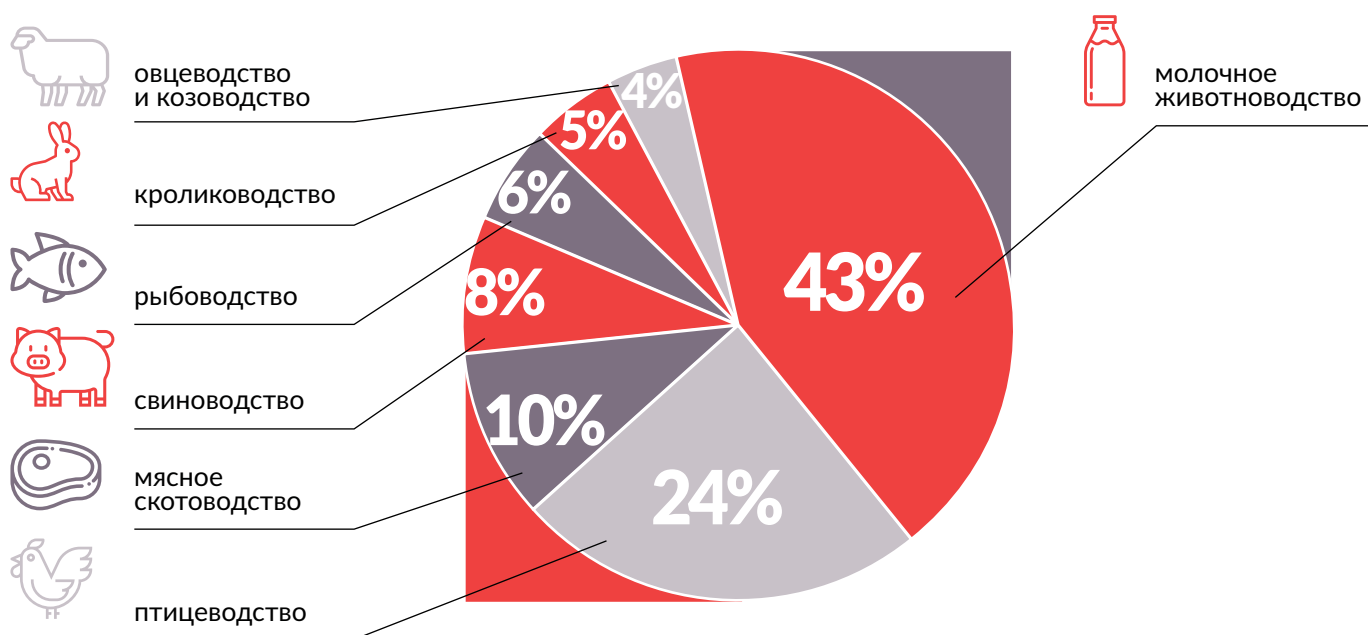

NEW

Организатор

Международная
Выставочная
Компания

farming-expo.ru

Статистика по посетителям 2019 года

Распределение посетителей-специалистов по отдельным видам деятельности

Интерес посетителей к отдельным видам продукции

География посетителей

1 483 76%

Краснодарский край

287 15%

Остальные регионы Юга России

177 9%

Другие регионы России и зарубежные страны

«Прибыльное животноводство» – единственная на Юге России специализированная выставка, участники которой имеют возможность представить оборудование, корма и ветеринарную продукцию специалистам животноводческих и птицеводческих хозяйств Юга России.

Международный статус

ежегодно на выставке представлена продукция от российских и зарубежных поставщиков.

116

компаний
приняли участие
в 2019 году

3800 м²

Выставочная площадь

Программа мероприятий с ориентацией на потребности посетителей