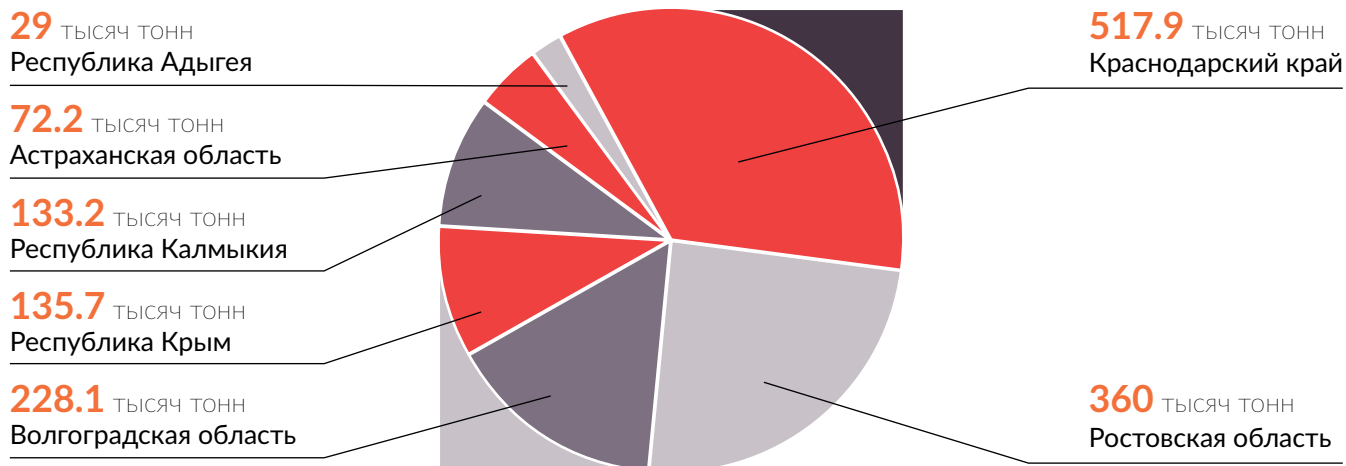

Международный статус

ежегодно на выставке представлена продукция от российских и зарубежных поставщиков.

116

компаний
приняли участие
в 2019 году

3800 м²

Выставочная площадь

Программа мероприятий с ориентацией на потребности посетителей

Показатели региона*

Краснодарский край занимает **1-е** место в ЮФО и **7-е** место в рейтинге регионов России по количеству выращенного скота и птицы – **517,9** тыс. тонн.

Краснодарский край в рейтинге регионов ЮФО занимает 1-е место